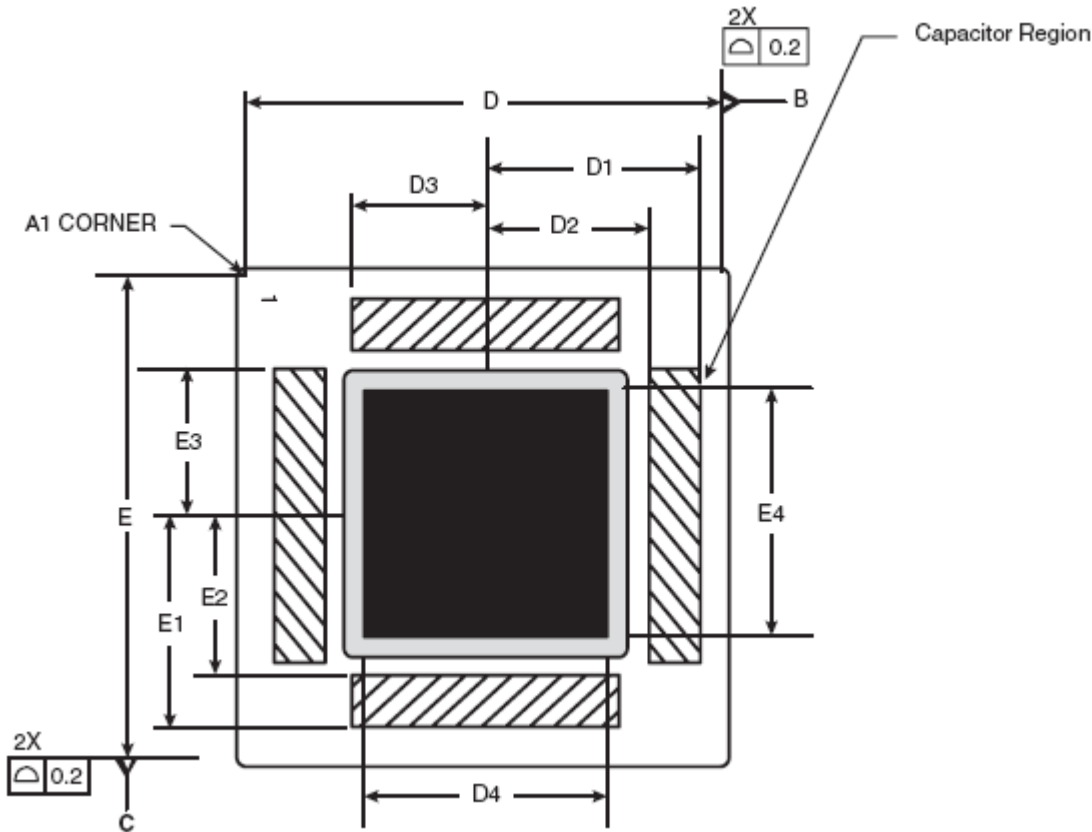

Package Mechanical Data

483 HCTE Package

Capacitor Region

Millimeters		
DIM	MIN	MAX
A	2.32	2.80
A1	0.4	0.6
A2	1.10	1.30
A3	-	0.6
b	0.6	0.9
D	29 BSC	
D1	-	12.5
D2	8.5	-
D3	-	8.4
D4	10.9	11.1
e	1.27 BSC	
E	29 BSC	
E1	-	12.5
E2	8.5	-
E3	-	8.4
E4	9.55	9.75