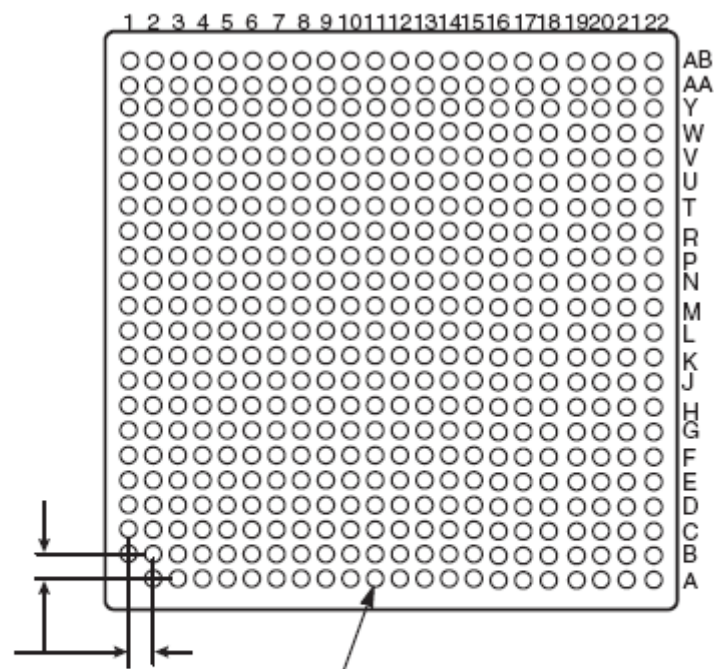

Package Mechanical Data

483 HCTE Package

Capacitor Region

Millimeters		
DIM	MIN	MAX
A	2.32	2.80
A1	0.4	0.6
A2	1.10	1.30
A3	-	0.6
b	0.6	0.9
D	29 BSC	
D1	-	12.5
D2	8.5	-
D3	-	8.4
D4	10.9	11.1
e	1.27 BSC	
E	29 BSC	
E1	-	12.5
E2	8.5	-
E3	-	8.4
E4	9.55	9.75