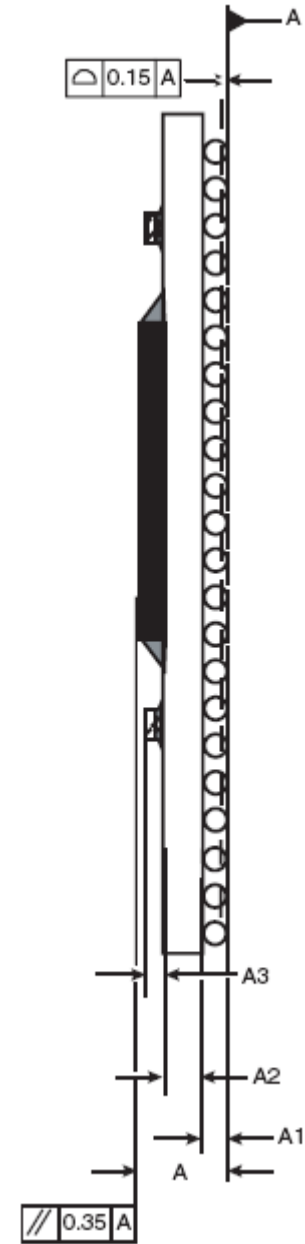

Package Mechanical Data

483 HCTE Package

Capacitor Region

Millimeters		
DIM	MIN	MAX
A	2.32	2.80
A1	0.4	0.6
A2	1.10	1.30
A3	-	0.6
b	0.6	0.9
D	29 BSC	
D1	-	12.5
D2	8.5	-
D3	-	8.4
D4	10.9	11.1
e	1.27 BSC	
E	29 BSC	
E1	-	12.5
E2	8.5	-
E3	-	8.4
E4	9.55	9.75